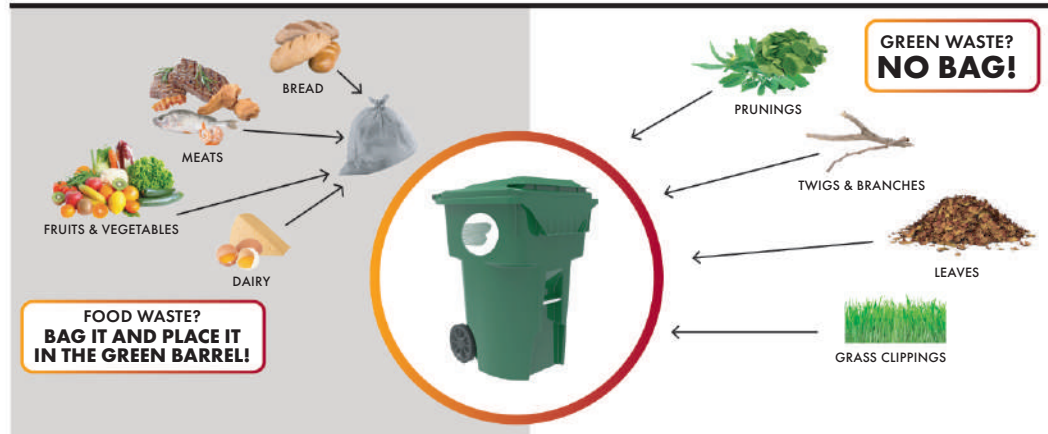

Holiday Schedule

No service on these holidays.

- Christmas Day
- Independence Day
- Labor Day
- Memorial Day
- New Year's Day
- Thanksgiving Day

When the holiday falls on a weekday, collections for the remainder of the week will be delayed by one day. There is no service interruption or delay when the holiday falls on a Saturday or Sunday.