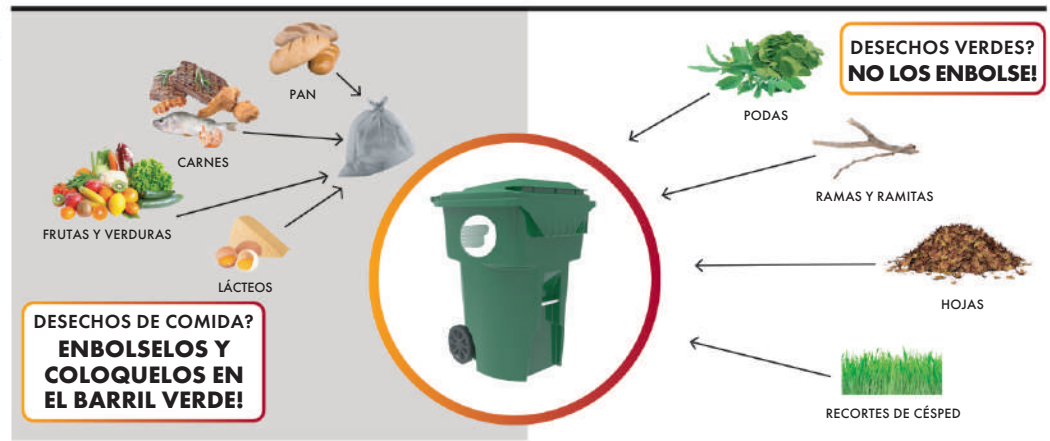

Horario Festivo

No hay servicio en días feriados.

Año Nuevo

Día de Acción de Gracias

Día de los Caídos

Día de la Independencia

Día de Navidad

Día del Trabajo

Quando el día festivo cae en un día entre semana, la semana se retrasa por un día. No hay interrupción de servicio o retraso cuando el día festivo cae en sábado o domingo.